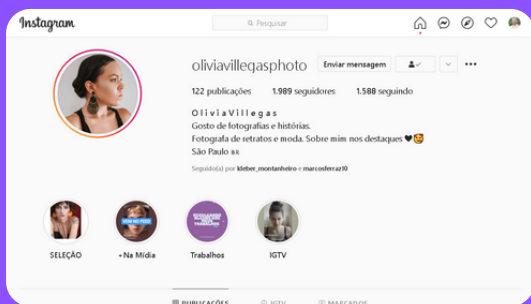

SEGUE O LINK

por Ray Barbosa

Guarulhos
Cultural

Toda terça-feira um convidado indica links para você conhecer mais da cultura de Guarulhos.

COLARFAZBEM - ALINE FONSECA ([HTTPS://BITYLI.COM/RAY-01](https://bit.ly.com/ray-01))

"Conheci o trabalho da Aline no projeto GRU Fora de cena, ela faz colagens analógicas, um trabalho surreal feito manualmente."

LEANDRO FRANCO ([HTTPS://BITYLI.COM/RAY-02](https://bit.ly.com/ray-02))

"Trabalhos do cartunista Leandro Franco com ótimas sátiras a respeito do comportamento humano e de situações políticas atuais."