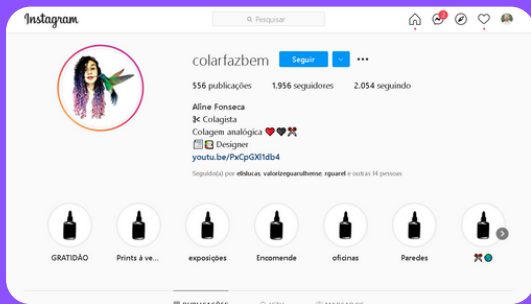

SEGUE O LINK

por Ray Barbosa

Guarulhos
Cultural

Toda terça-feira um convidado indica links para você conhecer mais da cultura de Guarulhos.

COLARFAZBEM - ALINE FONSECA ([HTTPS://BITYLI.COM/RAY-01](https://bit.ly.com/ray-01))

"Conheci o trabalho da Aline no projeto GRU Fora de cena, ela faz colagens analógicas, um trabalho surreal feito manualmente."

LEANDRO FRANCO ([HTTPS://BITYLI.COM/RAY-02](https://bit.ly.com/ray-02))

"Trabalhos do cartunista Leandro Franco com ótimas sátiras a respeito do comportamento humano e de situações políticas atuais."